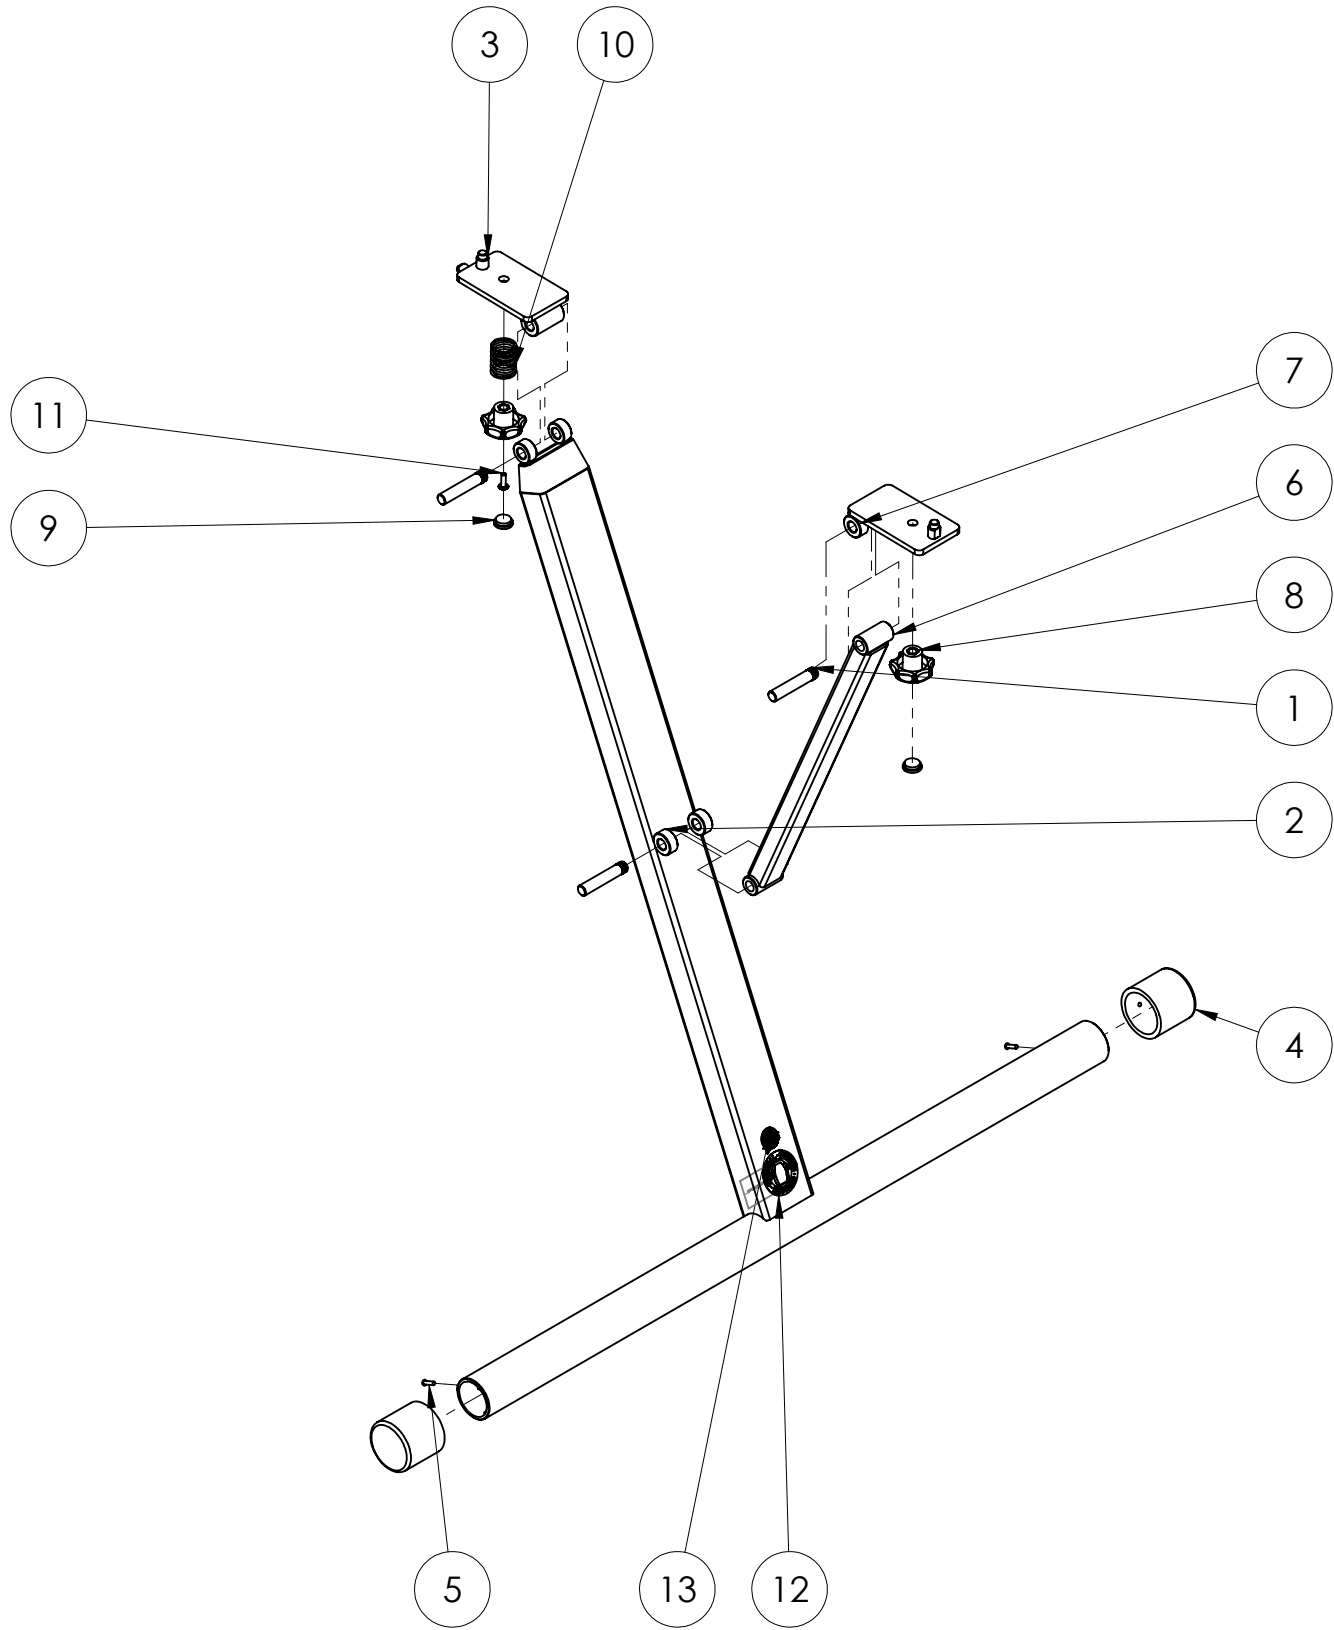

ITEM NO.	PART NUMBER	Description	QTY.
1	2204650S	Evenwichtsbalk "Soft Touch" Spieth	1
2	2204640S	Statief evenwichtsbalk Spieth	2

Assembly Drawing of:		Evenwichtsbalk wedstrijd 'Soft Touch'			
Item No:	1414210S	Rev:	00	Page:	1 / 2

ITEM NO.	PART NUMBER	QTY.
1	4139390	3
2	4145830	1
3	4145835	1
4	3133024	2
5	3064327	2
6	4145820	1
7	4145825	1
8	3028007	2
9	3028009	2
10	3170018	1
11	M6x20	1
12	3017503	1
13	3017505	1

Assembly Drawing of: **Statief evenwichtsbalk**

Item No: **2204640** Rev: **00** Page: **2 / 2**